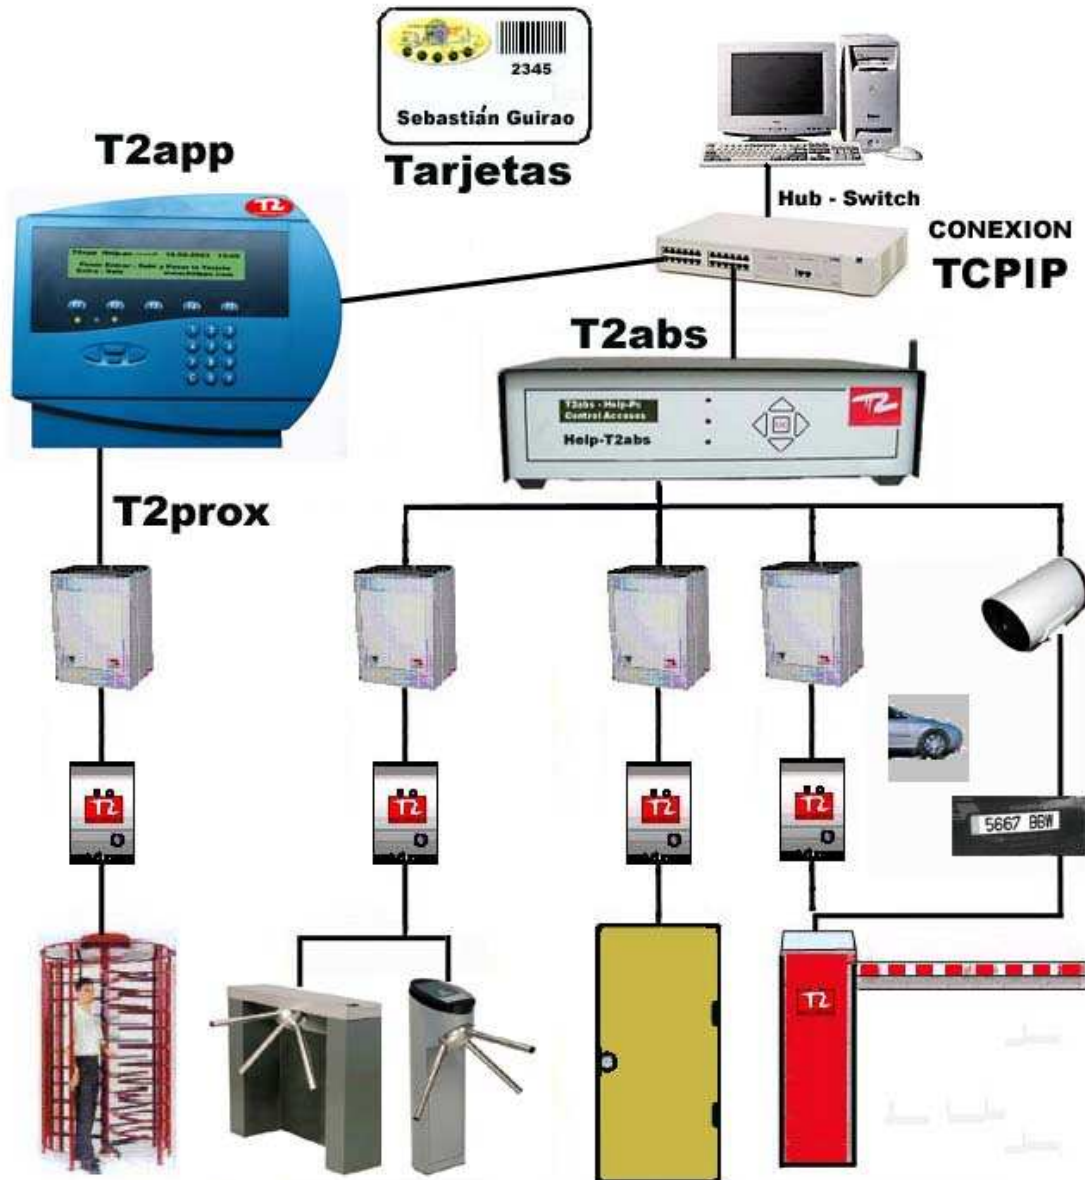

Sistema de control de absentismo escolar

- Controlaremos cada uno de los puntos de acceso de la Escuela
- Tarjetas de proximidad para cada alumno y personal a controlar
- Emisión automática de listados de faltas

HELP-PC, S.L.

Tel. 93 7549019

Fax 93 7523518

marketing@t2app.com